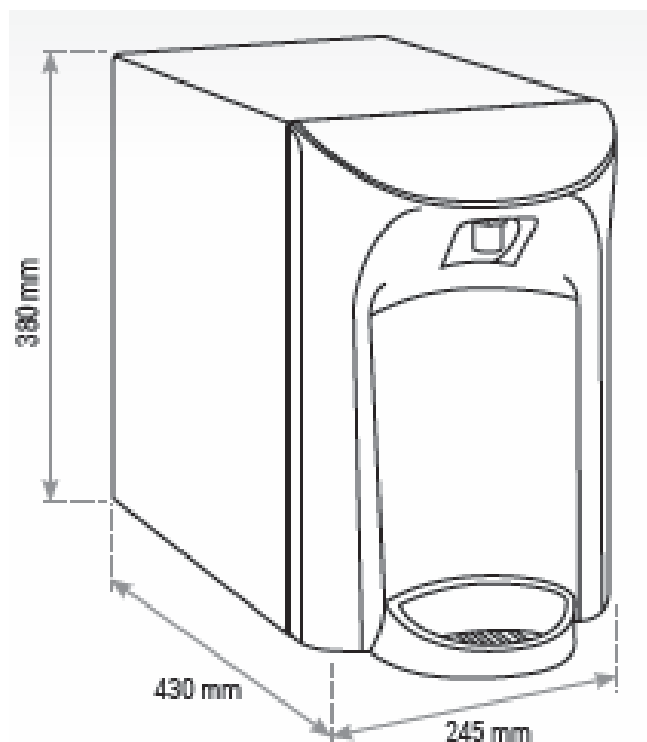

**Capacité:** 4° - 10° 18 LT/H\*

**Couleur et matériel:** Panneau laminé à froid  
couleur argent

**Poids:** 18 kg vide.

**Dimensions:** 430 x 260 x 370 mm.

**En option:** meuble