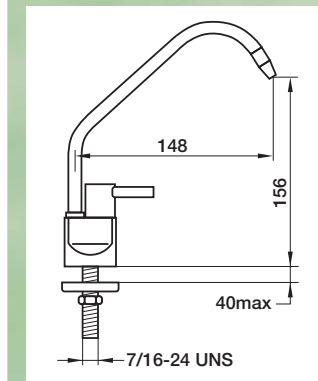

## 3-way sink taps

Prodotti a norma D.M. 174/2004

**Art. 3910A - CANNA ALTA**

**Art. 3900A - CANNA ALTA**

**Art. 3910B - CANNA BASSA**

**Art. 3900B - CANNA BASSA**

**FINITURE - finishings**

cromo									
-------	--	--	--	--	--	--	--	--	--

## sink taps

Prodotti a norma D.M. 174/2004

**Art. 2900A - 2 VIE**

**Art. FLY - 1 VIA**

**Art. DERBY - IN ACCIAIO INOX - 1 VIA**

**FINITURE - finishings**

cromo									
-------	--	--	--	--	--	--	--	--	--