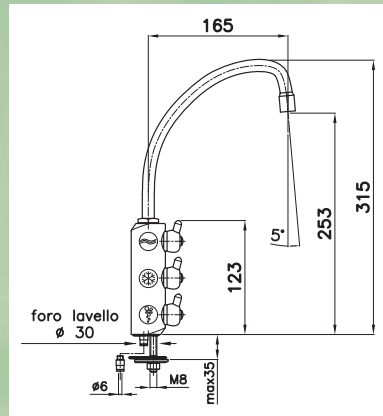

# RUBINETTI SUPPLEMENTARI 3 VIE

## 3-way sink taps

Prodotti a norma D.M. 174/2004

**Art. 3910A - CANNA ALTA**

**Art. 3900A - CANNA ALTA**

**Art. 3910B - CANNA BASSA**

**Art. 3900B - CANNA BASSA**

**FINITURE - finishings**

cromo									
-------	--	--	--	--	--	--	--	--	--

## sink taps

Prodotti a norma D.M. 174/2004

**Art. 2900A - 2 VIE**

**Art. FLY - 1 VIA**

**Art. DERBY - IN ACCIAIO INOX - 1 VIA**

**FINITURE - finishings**

cromo									
-------	--	--	--	--	--	--	--	--	--