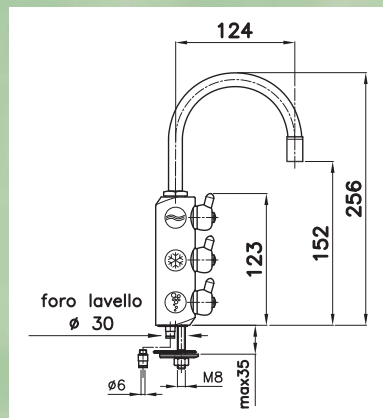

# RUBINETTI SUPPLEMENTARI 3 VIE

## 3-way sink taps

Prodotti a norma D.M. 174/2004

**Art. 3910A - CANNA ALTA**

**Art. 3900A - CANNA ALTA**

**Art. 3910B - CANNA BASSA**

**Art. 3900B - CANNA BASSA**

**FINITURE - finishings**

cromo									
-------	--	--	--	--	--	--	--	--	--

## sink taps

Prodotti a norma D.M. 174/2004

**Art. 2900A - 2 VIE**

**Art. FLY - 1 VIA**

**Art. DERBY - IN ACCIAIO INOX - 1 VIA**

**FINITURE - finishings**

cromo									
-------	--	--	--	--	--	--	--	--	--