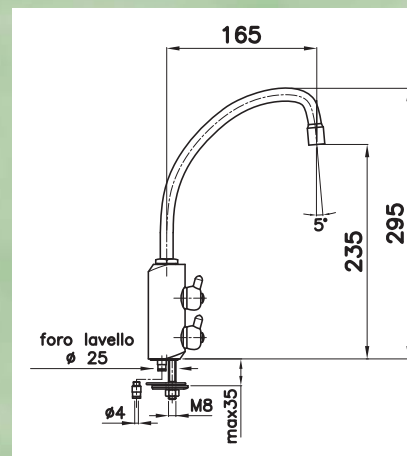

# RUBINETTI SUPPLEMENTARI 3 VIE

## 3-way sink taps

Prodotti a norma D.M. 174/2004

**Art. 3910A - CANNA ALTA**

**Art. 3900A - CANNA ALTA**

**Art. 3910B - CANNA BASSA**

**Art. 3900B - CANNA BASSA**

**FINITURE - finishings**

cromo									
-------	--	--	--	--	--	--	--	--	--

## sink taps

Prodotti a norma D.M. 174/2004

**Art. 2900A - 2 VIE**

**Art. FLY - 1 VIA**

**Art. DERBY - IN ACCIAIO INOX - 1 VIA**

**FINITURE - finishings**

cromo									
-------	--	--	--	--	--	--	--	--	--