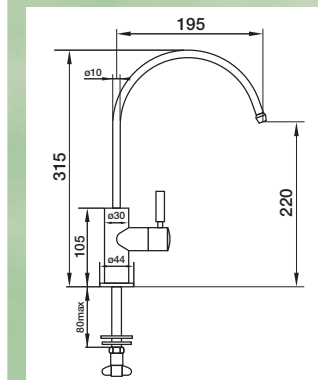

## 3-way sink taps

Prodotti a norma D.M. 174/2004

**Art. 3910A - CANNA ALTA**

**Art. 3900A - CANNA ALTA**

**Art. 3910B - CANNA BASSA**

**Art. 3900B - CANNA BASSA**

**FINITURE - finishings**

cromo									
-------	--	--	--	--	--	--	--	--	--

## sink taps

Prodotti a norma D.M. 174/2004

**Art. 2900A - 2 VIE**

**Art. FLY - 1 VIA**

**Art. DERBY - IN ACCIAIO INOX - 1 VIA**

**FINITURE - finishings**

cromo									
-------	--	--	--	--	--	--	--	--	--